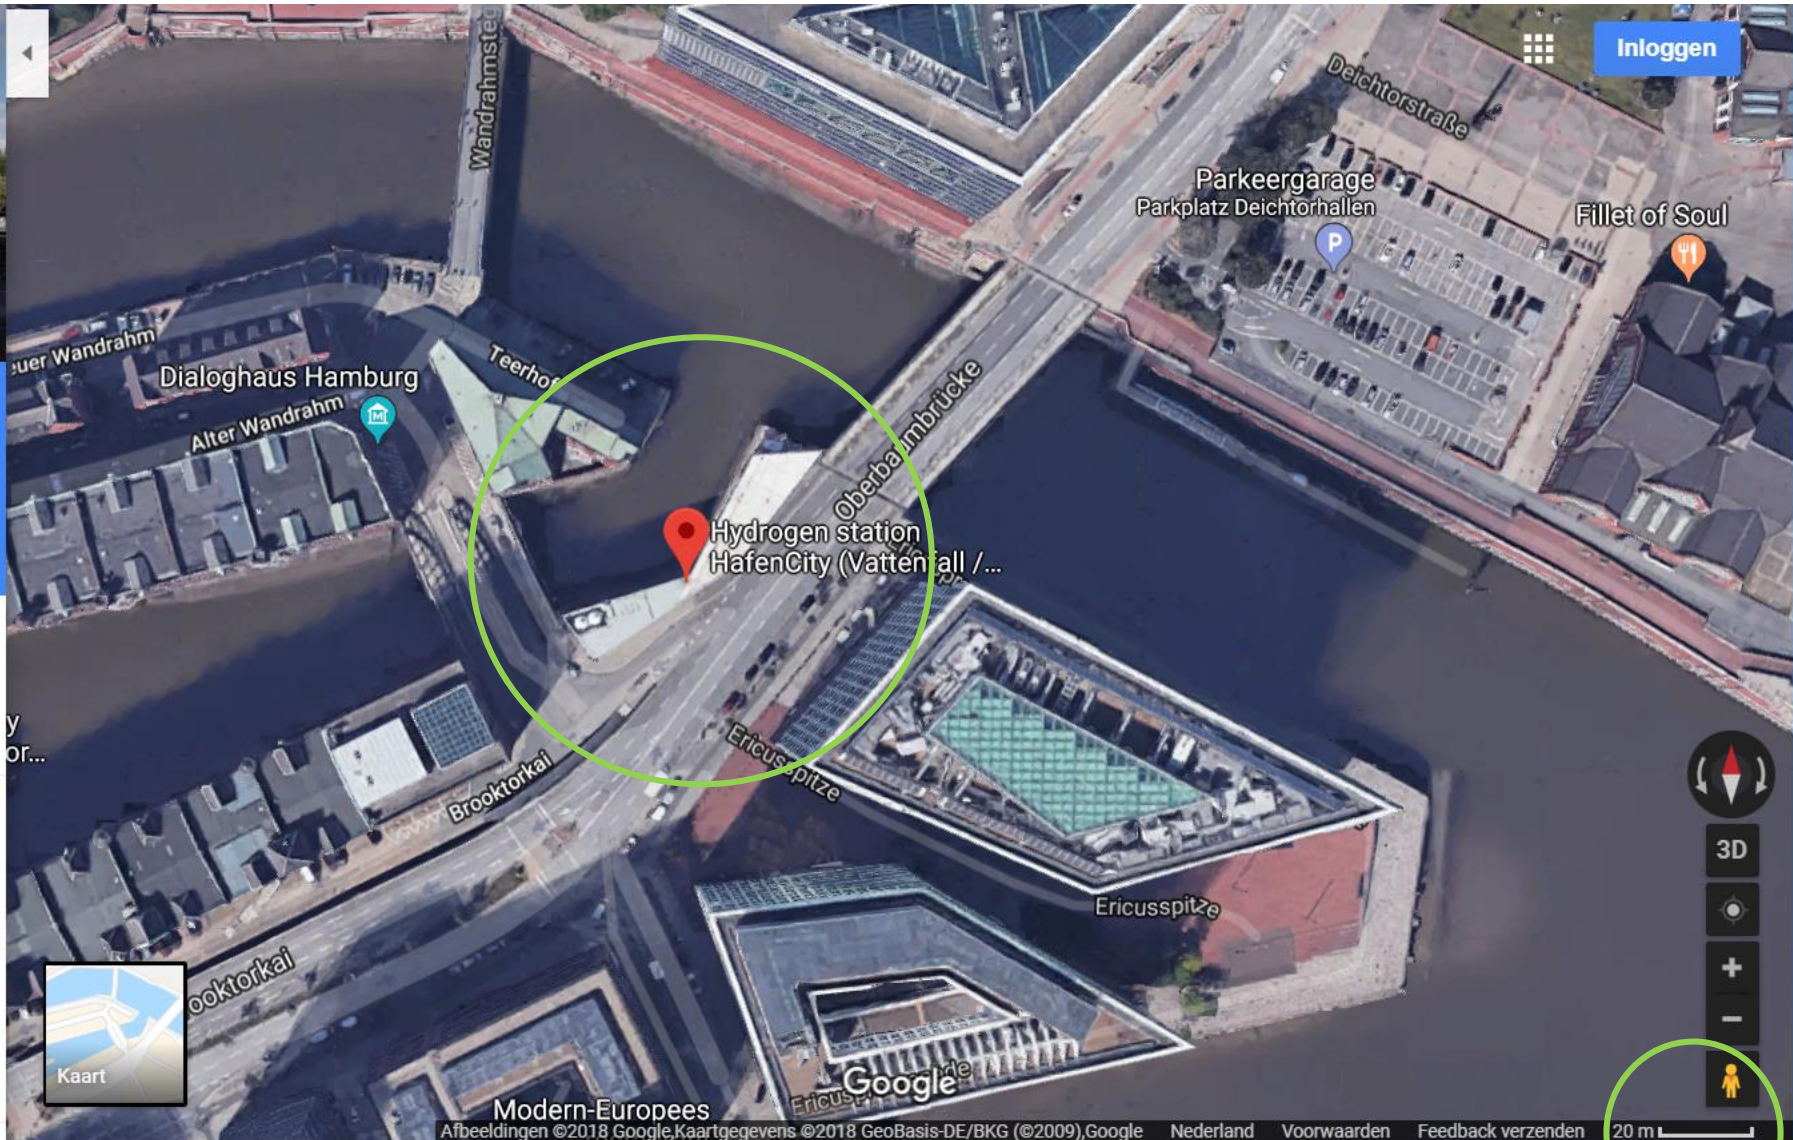

Hydrogen station HafenCity(Vattenfall)

Hydrogen station HafenCity(Vattenfall / Shell)

4,0 ★★★★★ · 1 review

Tankstation

[Routebeschrijving](#)

OPSLAAN   IN DE BUURT   NAAR JE TELEFOON VERZENDEN   DELEN

- [Oberbaumbrücke 1, 20457 Hamburg, Duitsland](#)
- [G2W3+C4 Hamburg, Duitsland](#)
- [corporate.vattenfall.com](#)
- [Dit bedrijf claimen](#)

[BEWERKING VOORSTELLEN](#)